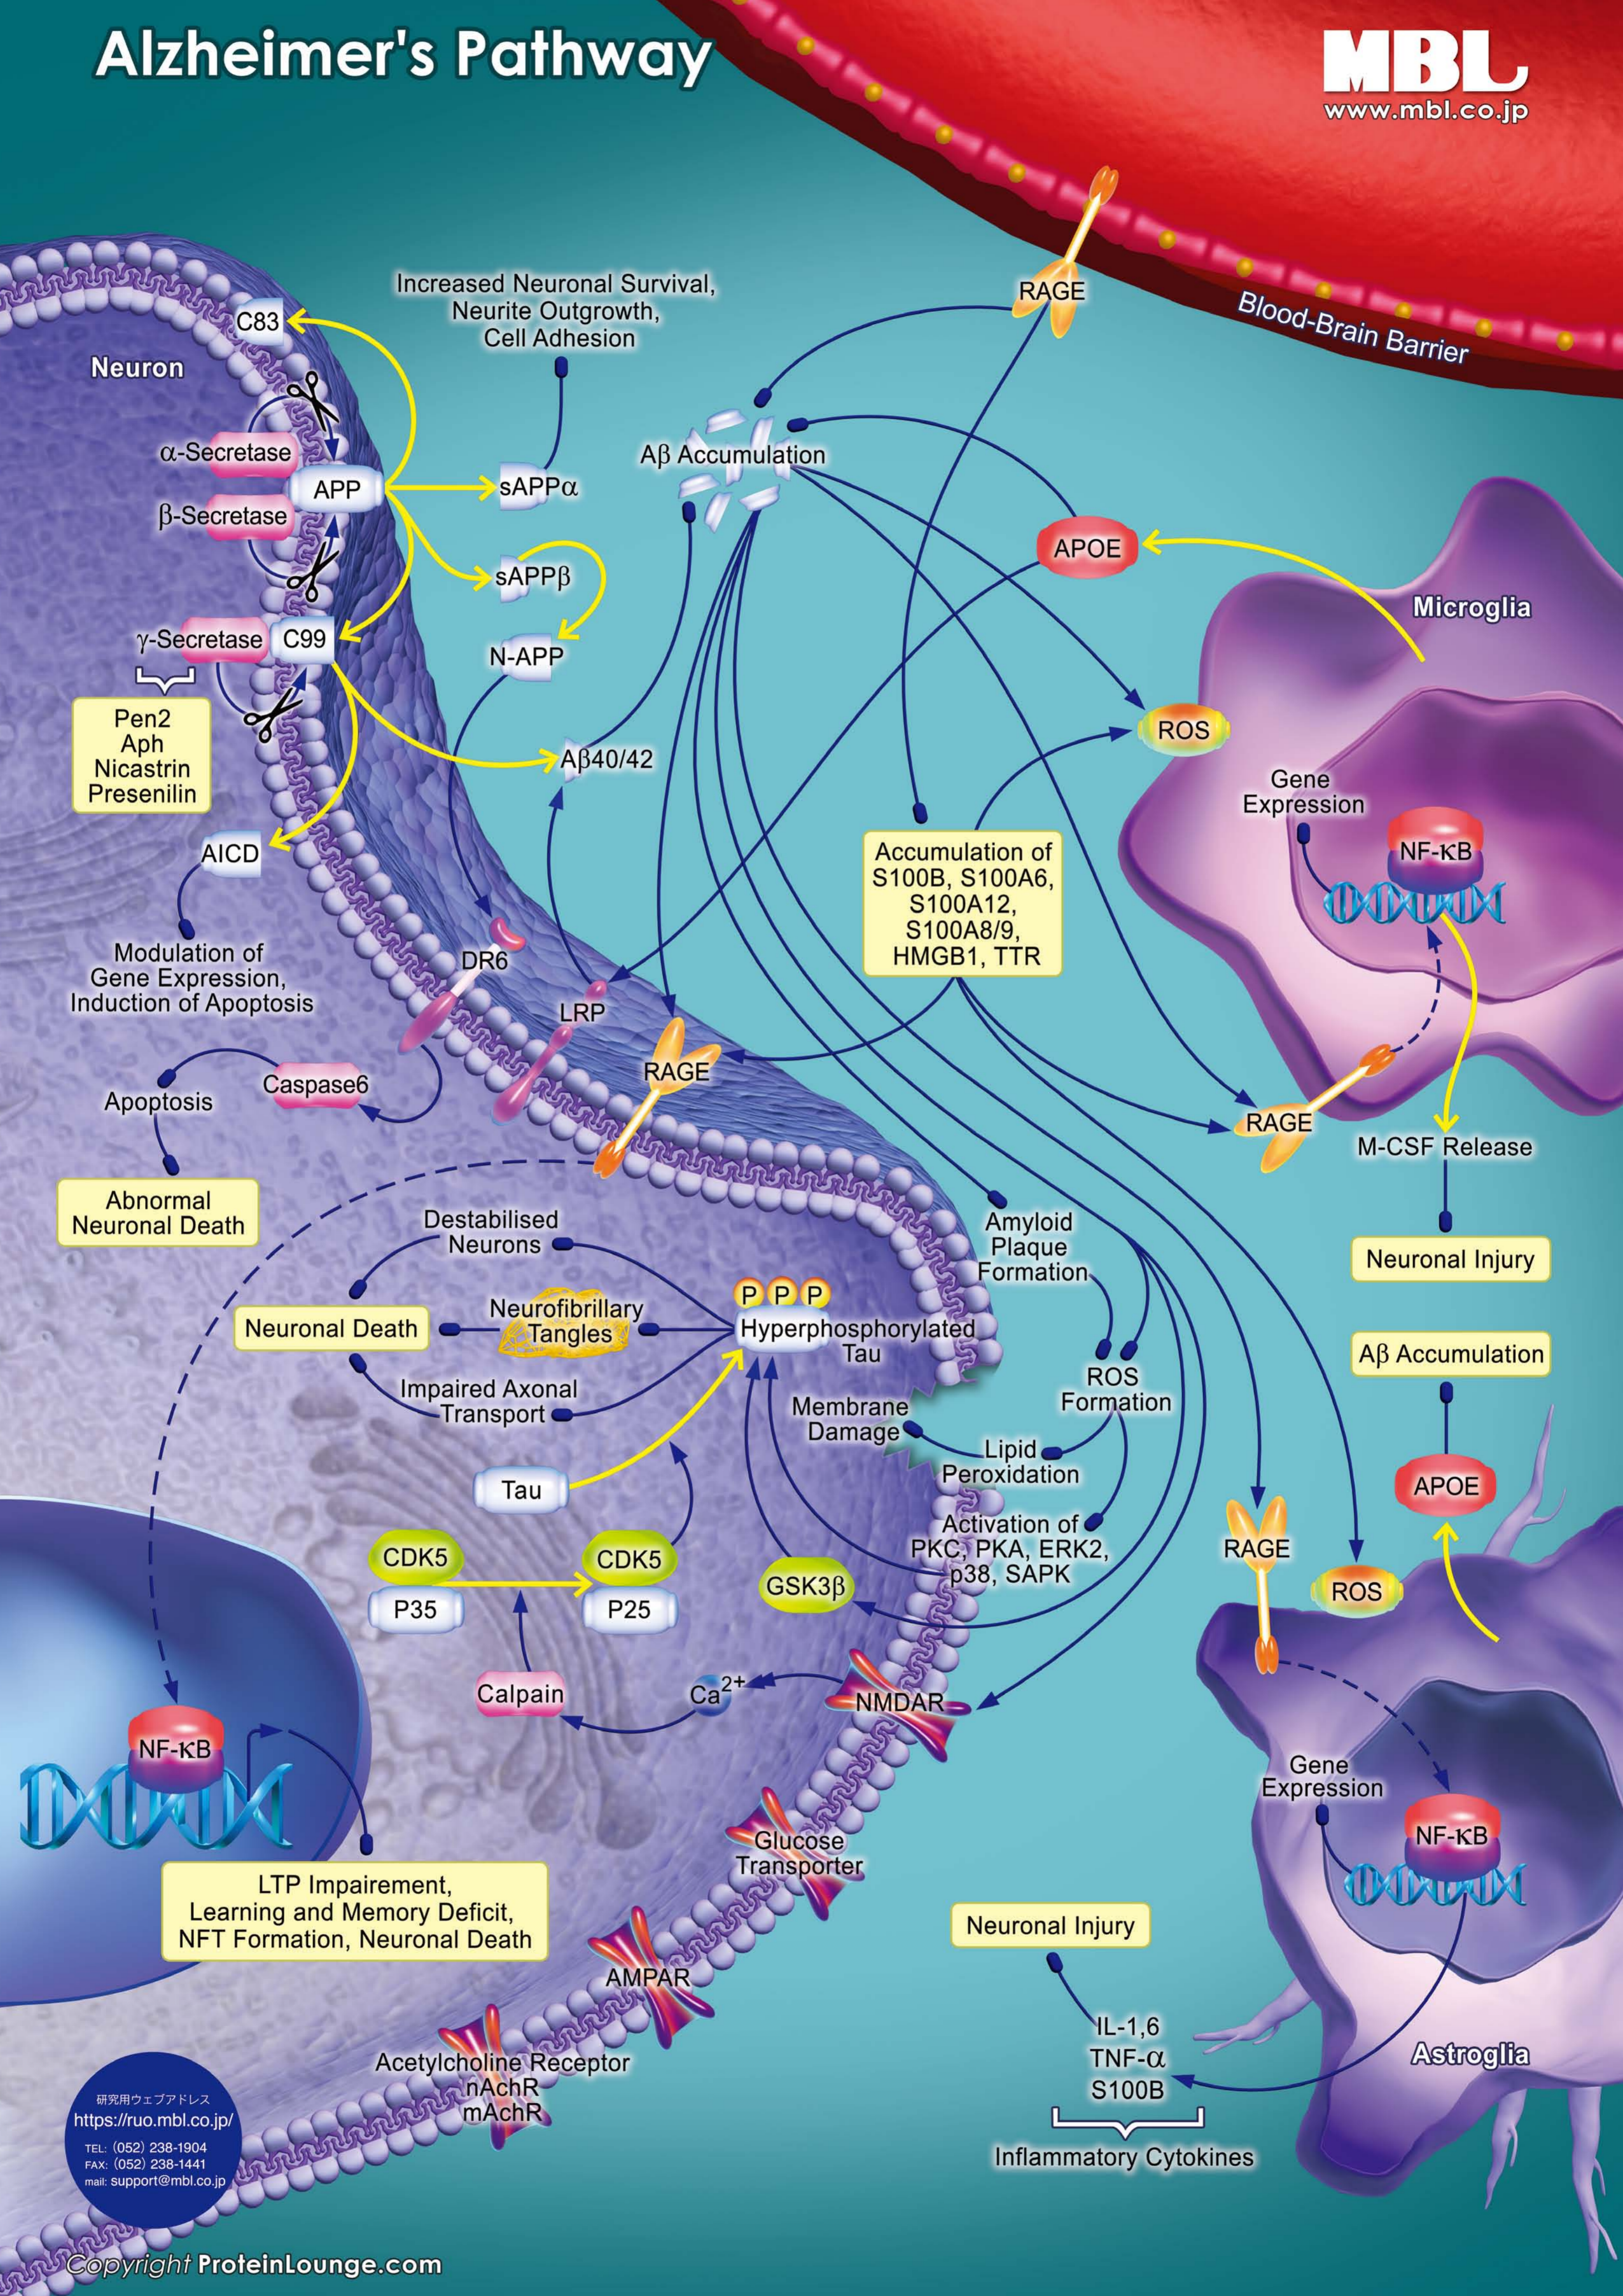

Alzheimer's Pathway

研究用ウェブアドレス
https://ruo.mbl.co.jp/
TEL: (052) 238-1904
FAX: (052) 238-1441
mail: support@mbi.co.jp