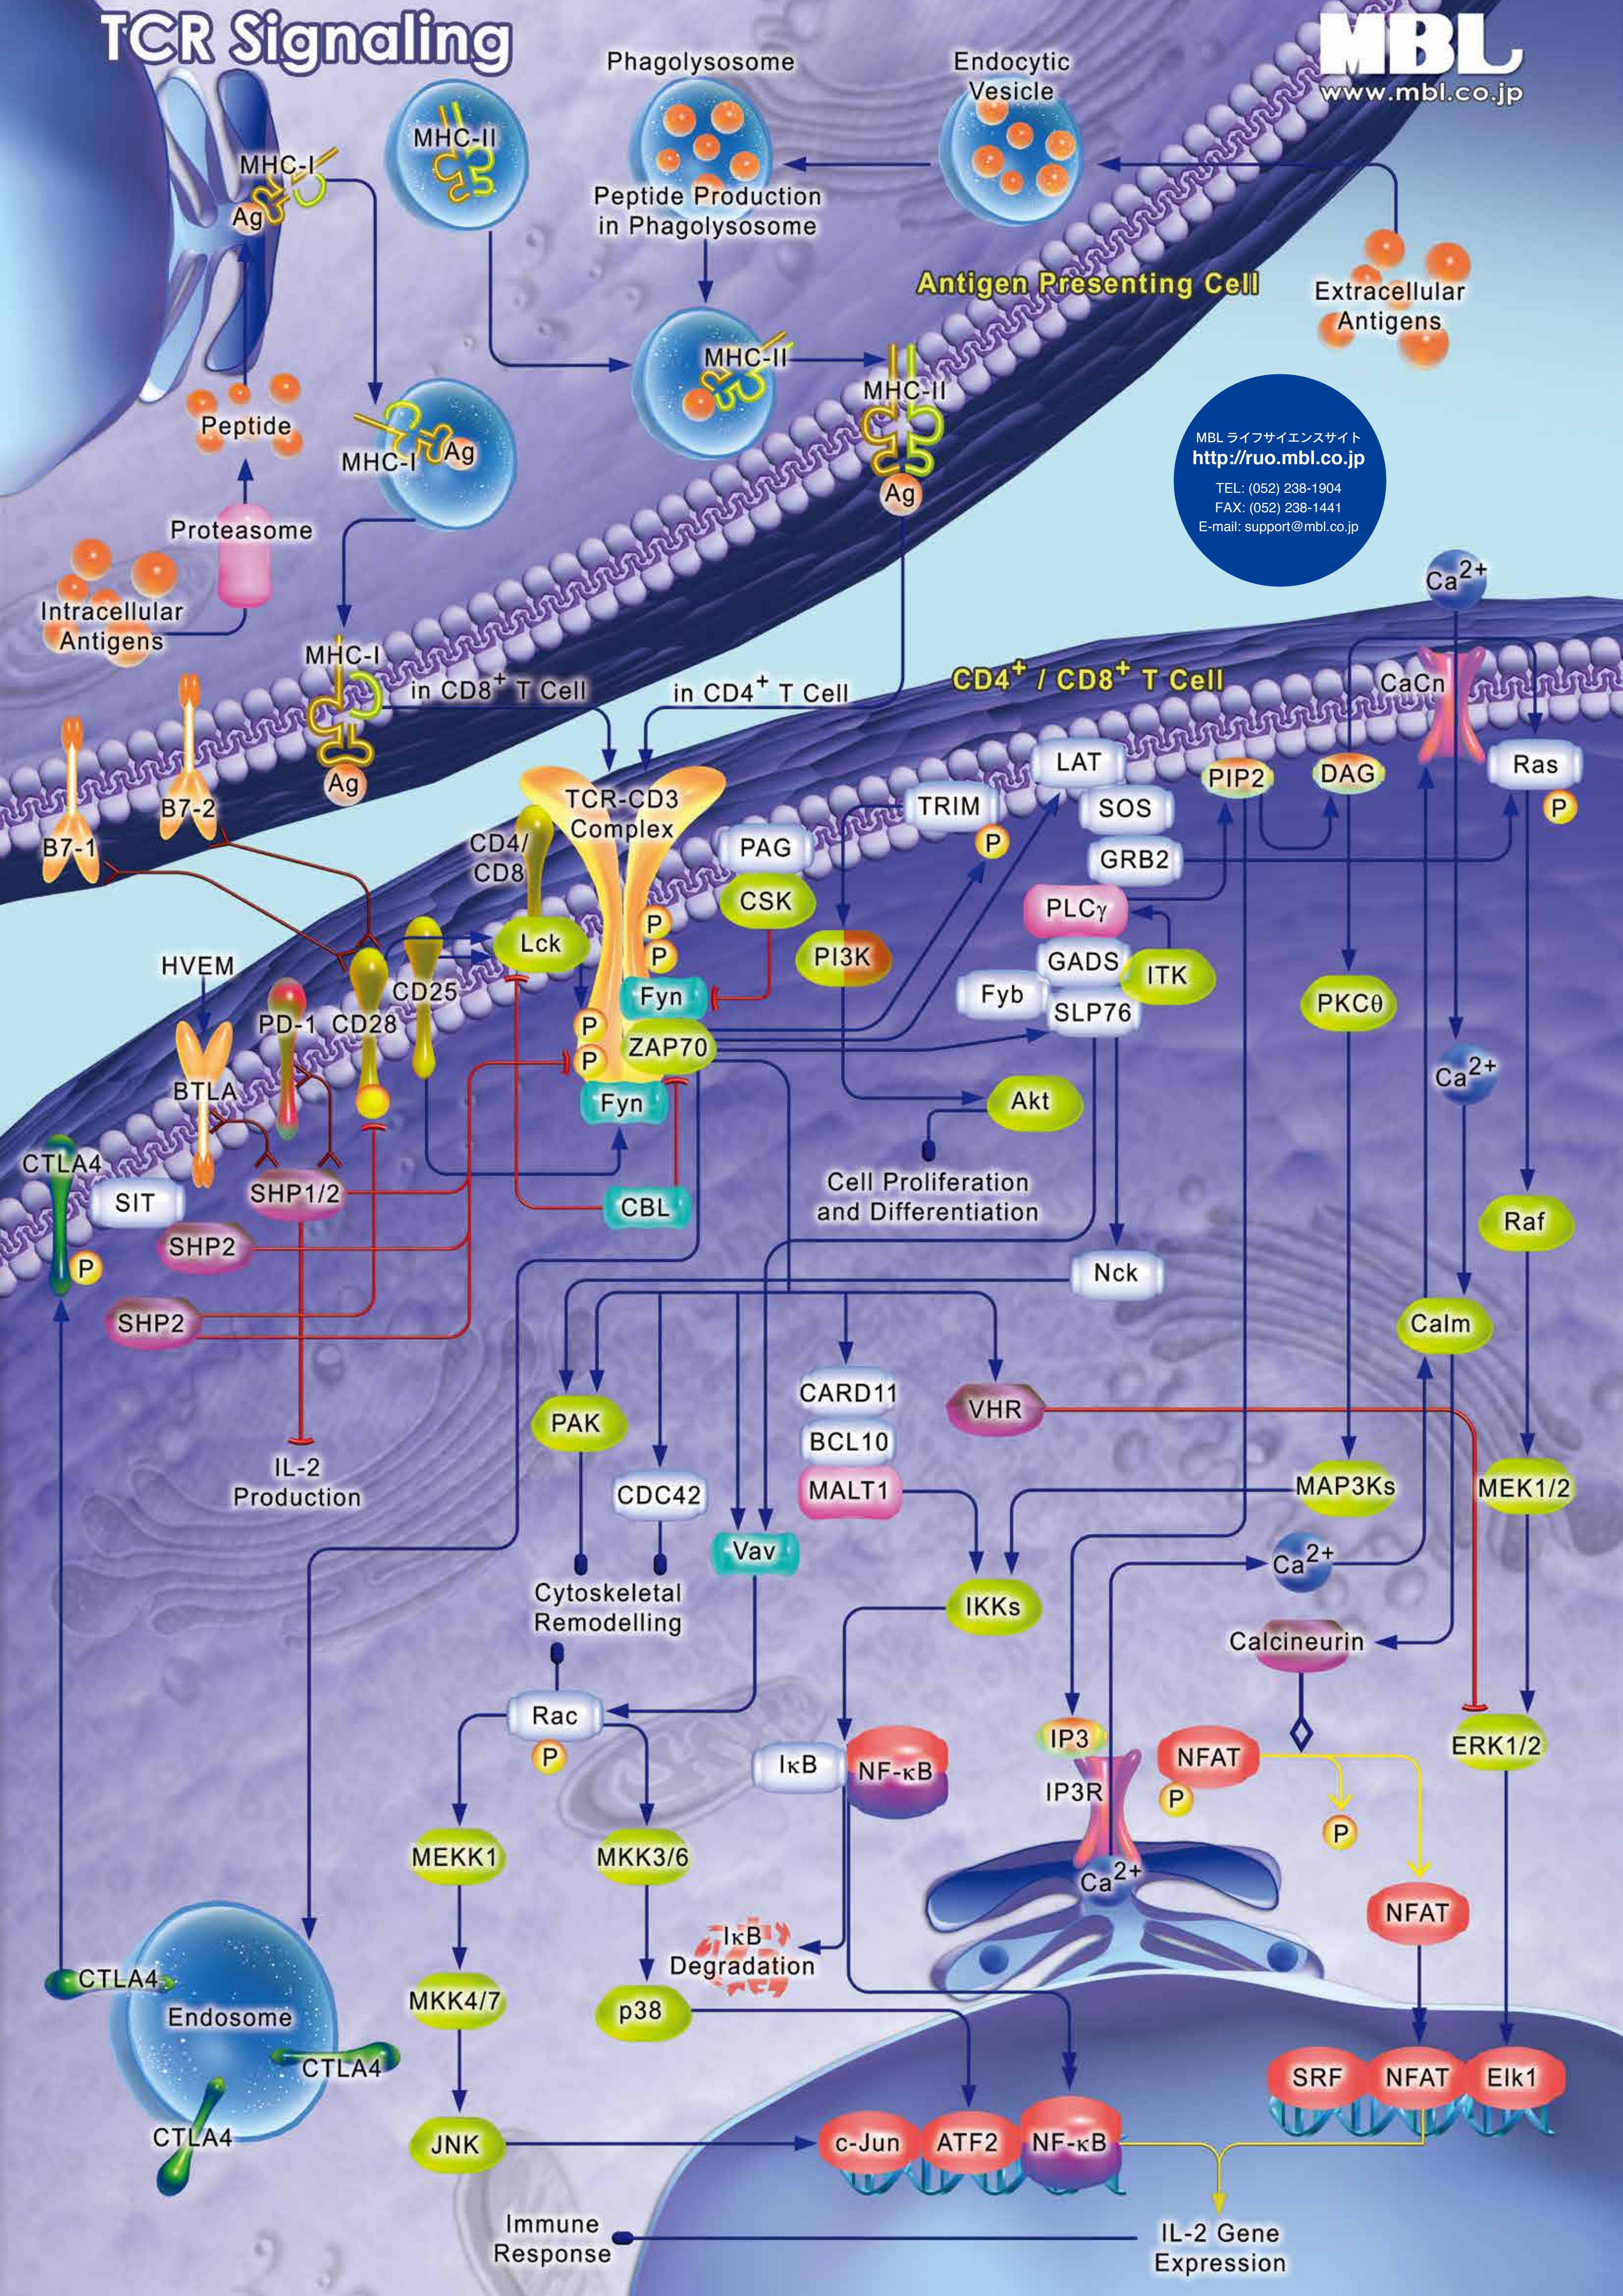

# TCR Signaling

MBL ライフサイエンスサイト  
<http://ruo.mbl.co.jp>  
 TEL: (052) 238-1904  
 FAX: (052) 238-1441  
 E-mail: support@mbi.co.jp